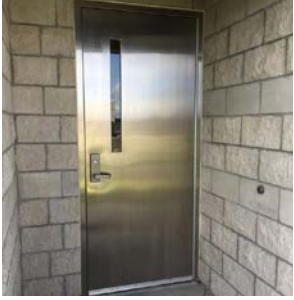

Stainless Steel Doors.